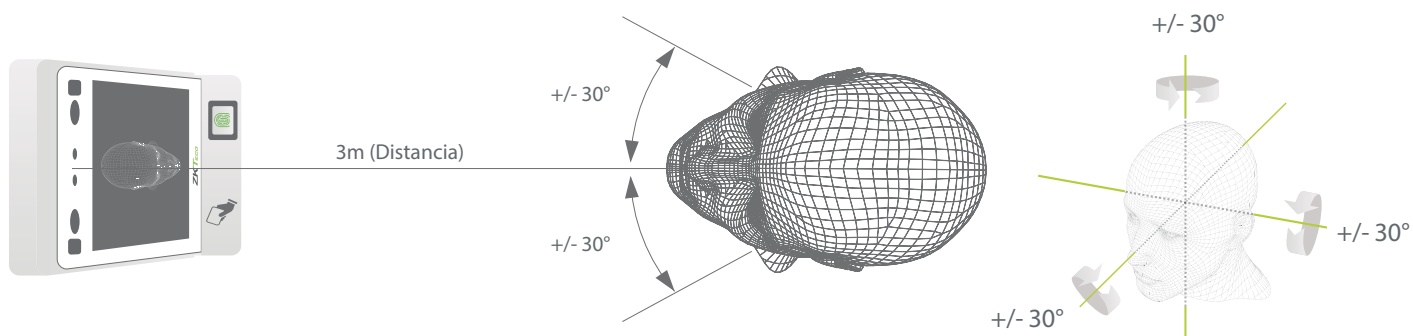

## Características

- Algoritmo de reconocimiento facial con aprendizaje profundo
- Capacidad de 10,000 rostros
- Pantalla táctil LCD de 7 pulgadas
- Doble cámara para detección inmediata
- Módulo de huella y tarjeta (opcional)
- Ideal para control de acceso peatonal en interiores
- Procesador de alto rendimiento potenciado por ZKTeco

### Distancia de reconocimiento de hasta 3 m de largo y reconocimiento de gran angular adicional

La distancia de reconocimiento se ha extendido en gran medida hasta 3 metros de largo, lo que mejora significativamente la tasa de tráfico máxima.

Aunque la mayoría de los algoritmos solo admiten el reconocimiento facial con un ángulo de 15 grados, ZKTeco admite el reconocimiento facial con un ángulo de 30 grados.

Compatible con:  
**ZKBioSecurity**

## Especificaciones

Modelo	FaceDepot - 7B	Capacidad	
<b>Hardware</b>		Usuarios	10,000
LCD	Pantalla touch de 7" (1080x720px)	Rostros	10,000
CPU	Quad-core A17 1.8GHz Potenciado por Zkteco	Huella	10,000 (Opcional)
Memoria	2G RAM/16G ROM	RFID	10,000 (Opcional)
Cámara	2 MP (Doble lente)	Registros	200,000
Comunicación	TCP/IP, USB Host, Wi-Fi (Opcional) RS232, RS485; entrada y salida Wiegand	<b>Operación</b>	
Acceso	Cerradura de puerta, sensor de puerta, alarma, botón de salida y entrada auxiliar	Energía	12V 3A
Audio	2 Altavoces	Temperatura	-10°C hasta 45°C
		Humedad	10% hasta 90%